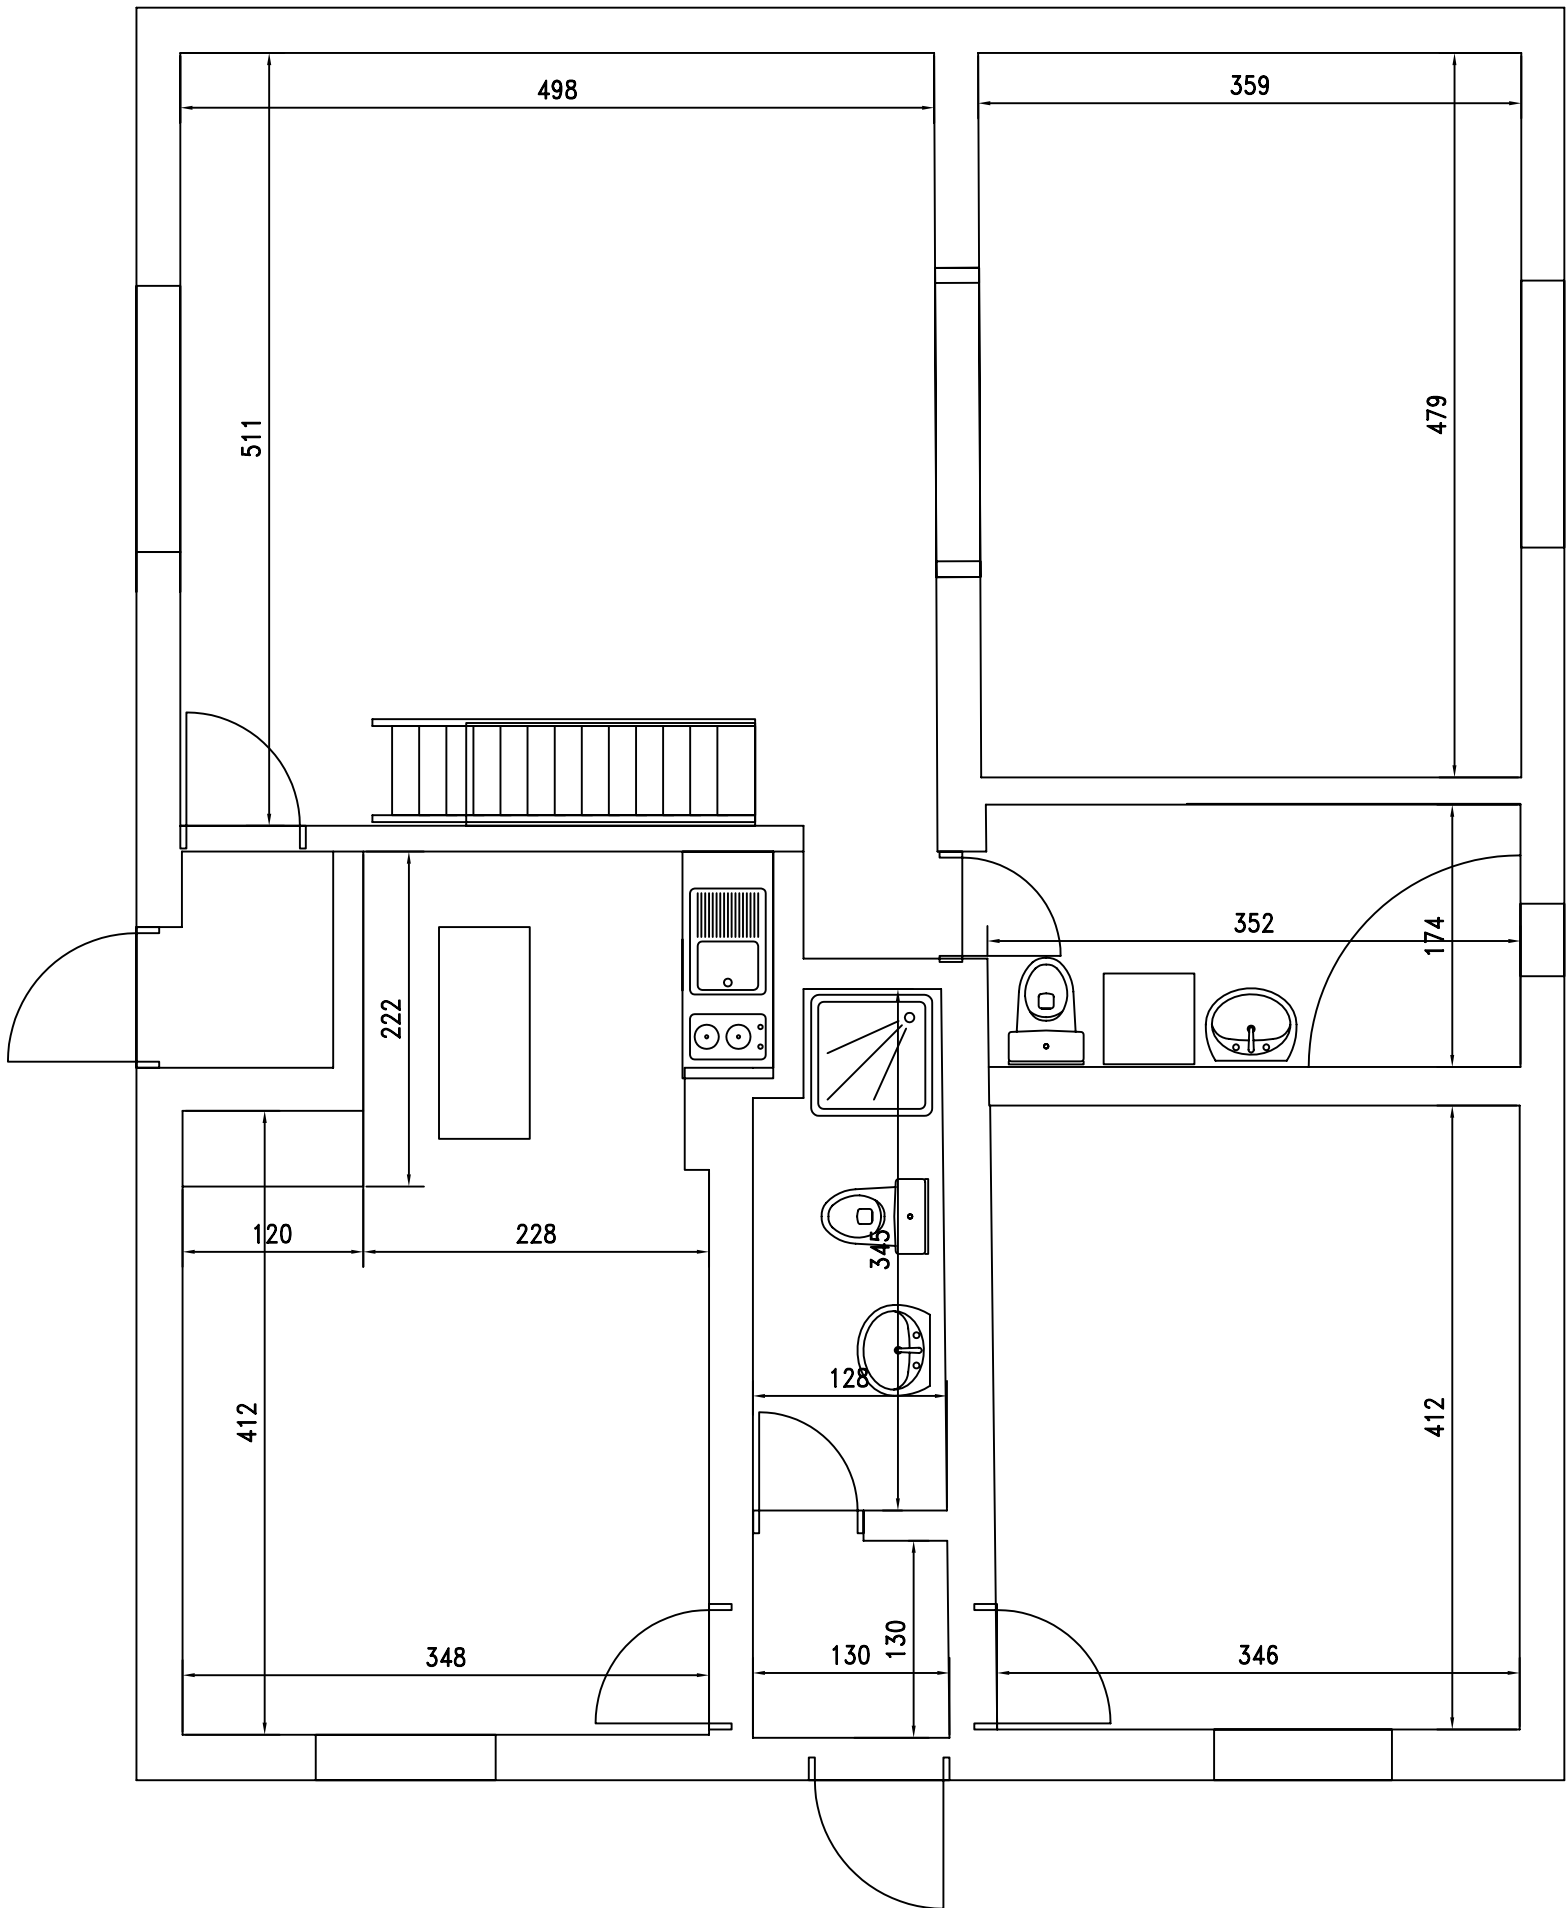

**APPARTEMENT 1 - 1e ETAGE**  
**échelle 1:50e**

**APPARTEMENT 1 - 2e ETAGE**  
**échelle 1:50e**

**Combles**

**Balcon**

**CHAMBRE 1**

**CHAMBRE 2**

**Douche**  
**W.C.**

**Combles**

**APPARTEMENT 2**  
**échelle 1:50e**

**APPARTEMENT 3 - STUDIO**  
**échelle 1:50e**

**CAVE  
Local  
Technique**

**CAVE  
Rangements**

**Entrée**

**PLACES DE PARKING**

**CAVE - LOCAL TECHNIQUE  
échelle 1:50e**

СТРАДА (ЛЯТНА КУХНЯ) - 30 кв.м.  
ПМ. 61813.32.Р6.2