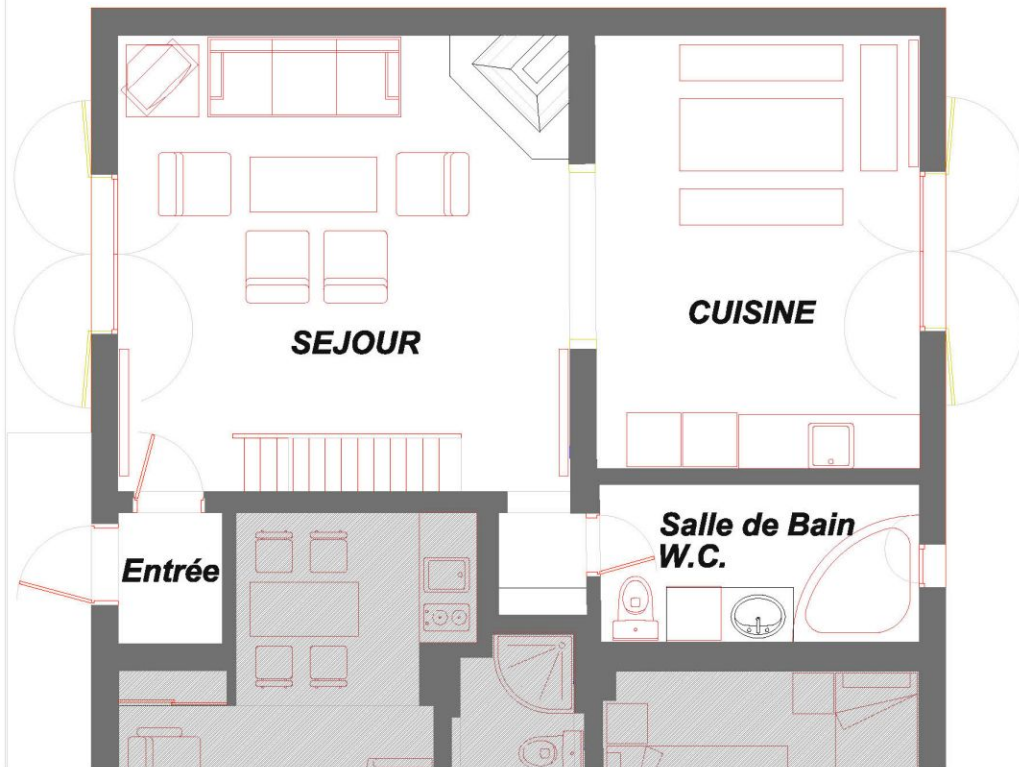

**APPARTEMENT 1 - 1e ETAGE**  
**échelle 1:50e**

**APPARTEMENT 1 - 2e ETAGE**  
**échelle 1:50e**

**Combles**

**Balcon**

**CHAMBRE 1**

**CHAMBRE 2**

**Douche**  
**W.C.**

**Combles**

**APPARTEMENT 2**  
**échelle 1:50e**

**APPARTEMENT 3 - STUDIO**  
**échelle 1:50e**

**CAVE  
Local  
Technique**

**CAVE  
Rangements**

**Entrée**

**PLACES DE PARKING**

**CAVE - LOCAL TECHNIQUE  
échelle 1:50e**

СТРАДА (ЛЯТНА КУХНЯ) - 30 кв.м.  
ПМ. 61813.32.Р6.2