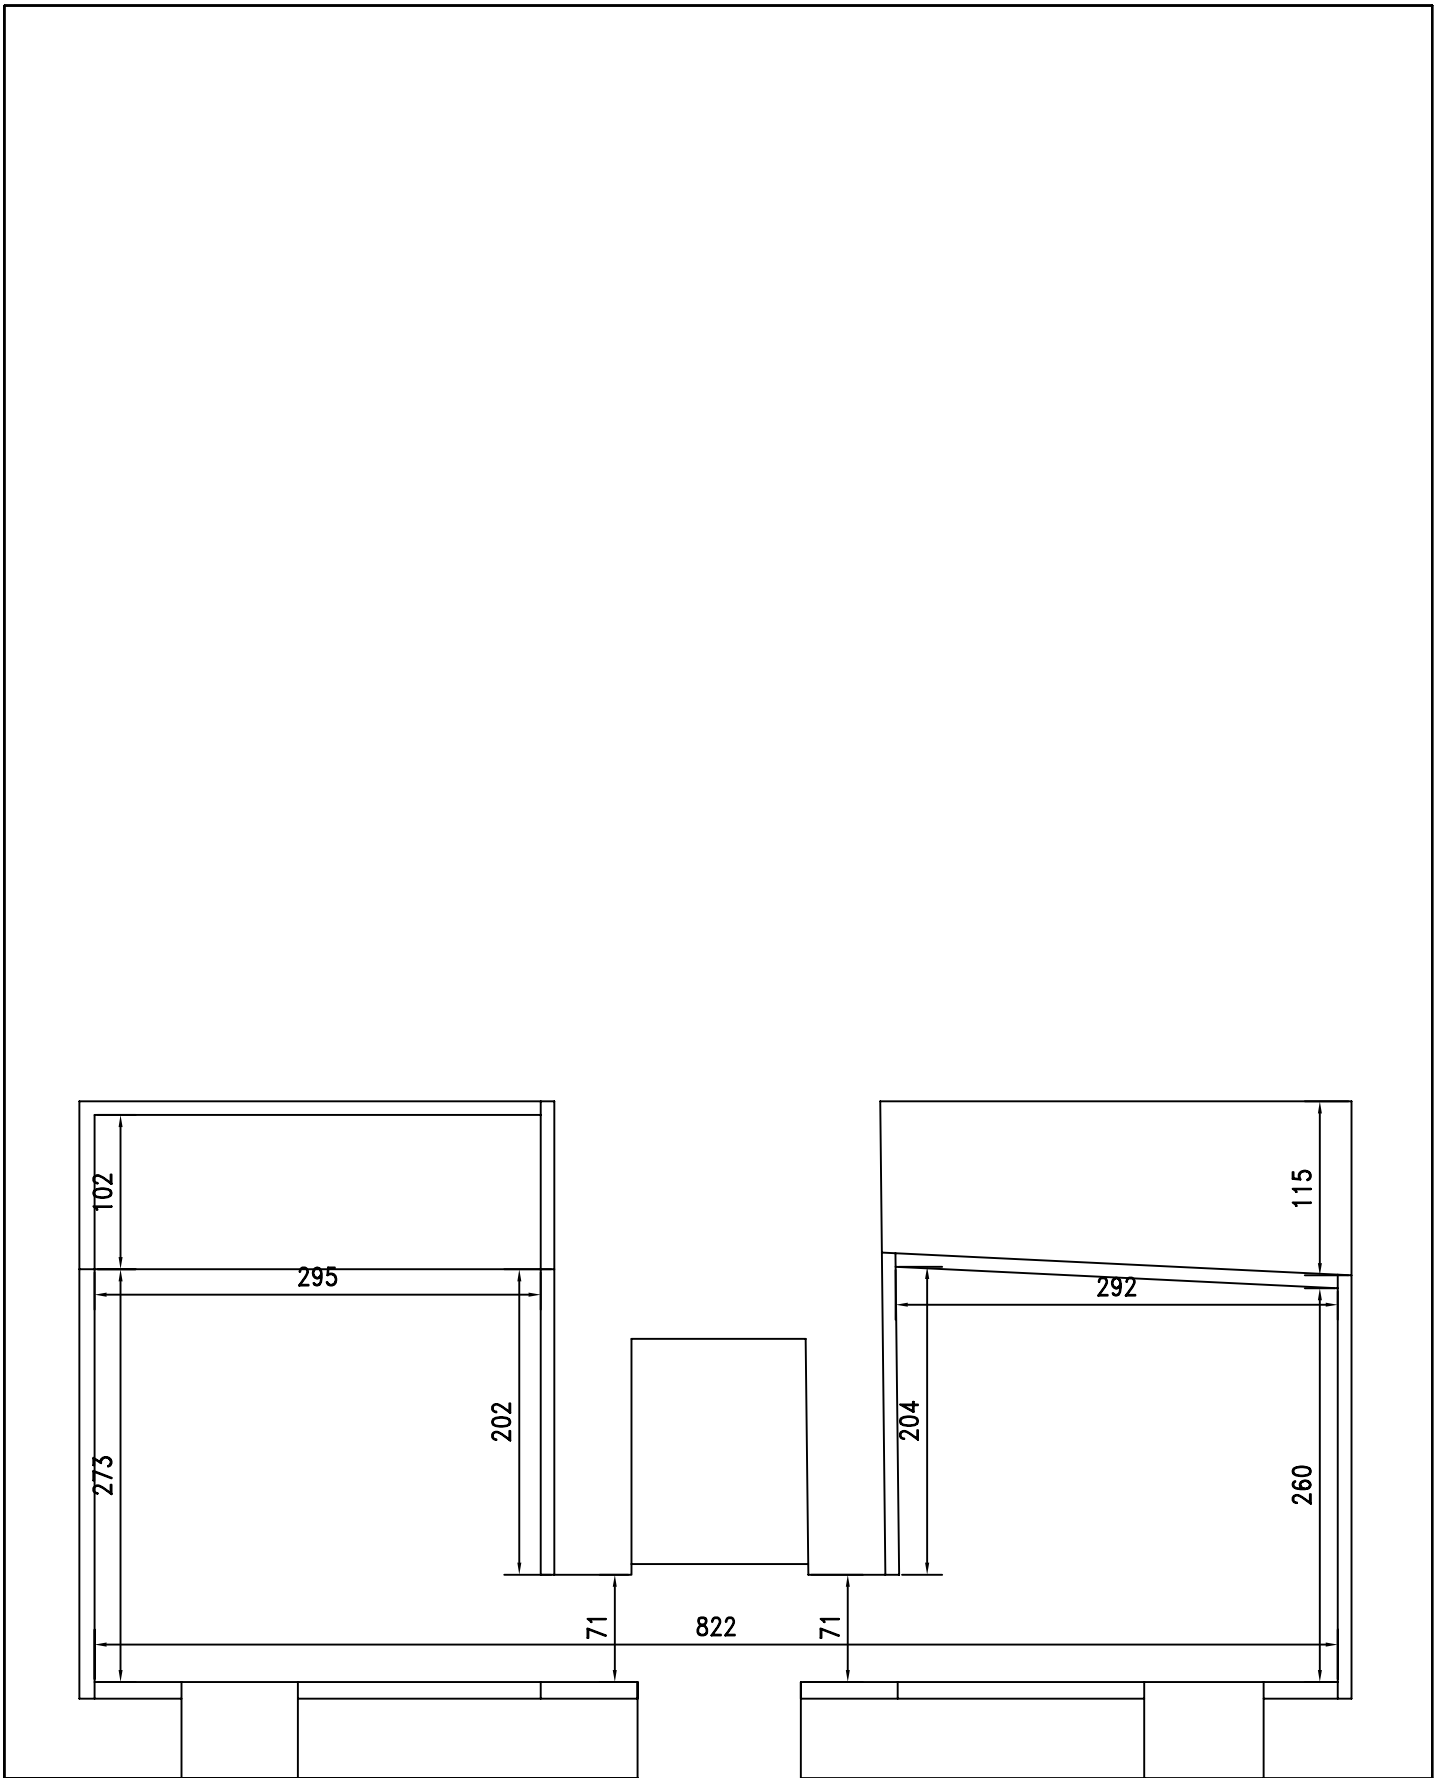

**APPARTEMENT 1 - 1e ETAGE**  
**échelle 1:50e**

**APPARTEMENT 1 - 2e ETAGE**  
**échelle 1:50e**

**Combles**

**Balcon**

**CHAMBRE 1**

**CHAMBRE 2**

**Douche**  
**W.C.**

**Combles**

**APPARTEMENT 2**  
**échelle 1:50e**

**APPARTEMENT 3 - STUDIO**  
**échelle 1:50e**

**CAVE  
Local  
Technique**

**CAVE  
Rangements**

**Entrée**

**PLACES DE PARKING**

**CAVE - LOCAL TECHNIQUE  
échelle 1:50e**

СТРАДА (ЛЯТНА КУХНЯ) - 30 кв.м.  
ПМ. 61813.32.Р6.2