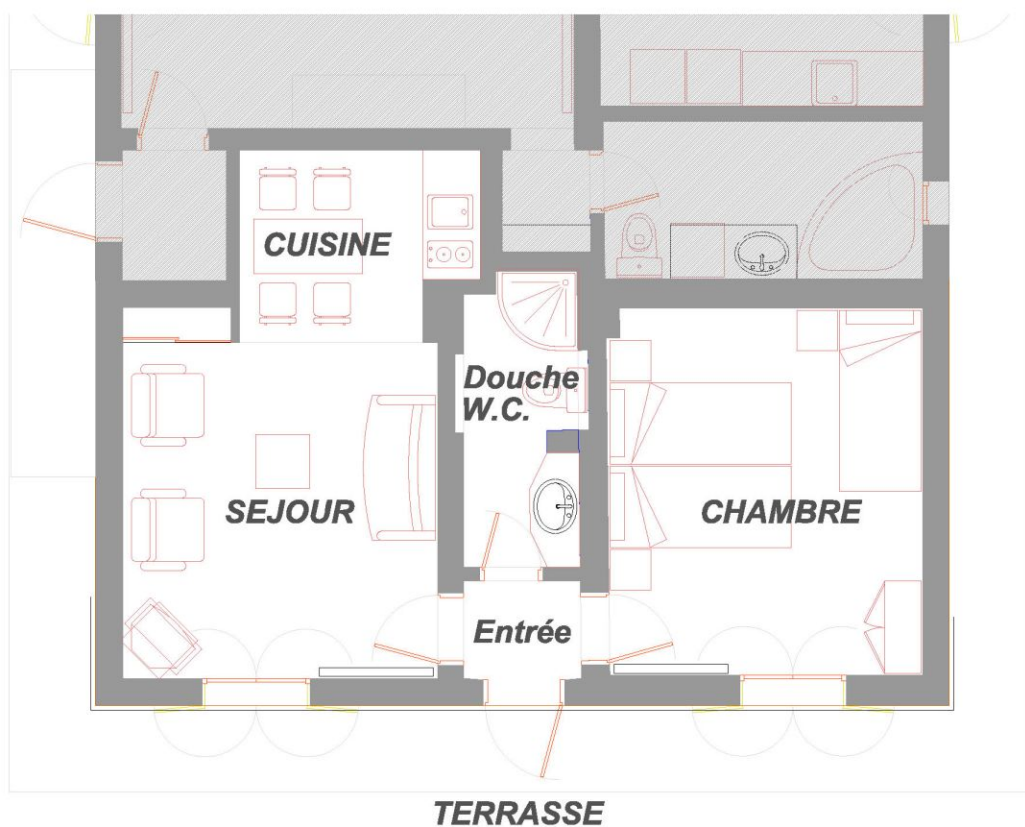

**APPARTEMENT 1 - 1e ETAGE**  
**échelle 1:50e**

**APPARTEMENT 1 - 2e ETAGE**  
**échelle 1:50e**

**Combles**

**Balcon**

**CHAMBRE 1**

**CHAMBRE 2**

**Douche**  
**W.C.**

**Combles**

**APPARTEMENT 2**  
**échelle 1:50e**

**APPARTEMENT 3 - STUDIO**  
**échelle 1:50e**

**CAVE  
Local  
Technique**

**CAVE  
Rangements**

**Entrée**

**PLACES DE PARKING**

**CAVE - LOCAL TECHNIQUE  
échelle 1:50e**

СТРАДА (ЛЯТНА КУХНЯ) - 30 кв.м.  
ПМ. 61813.32.Р6.2