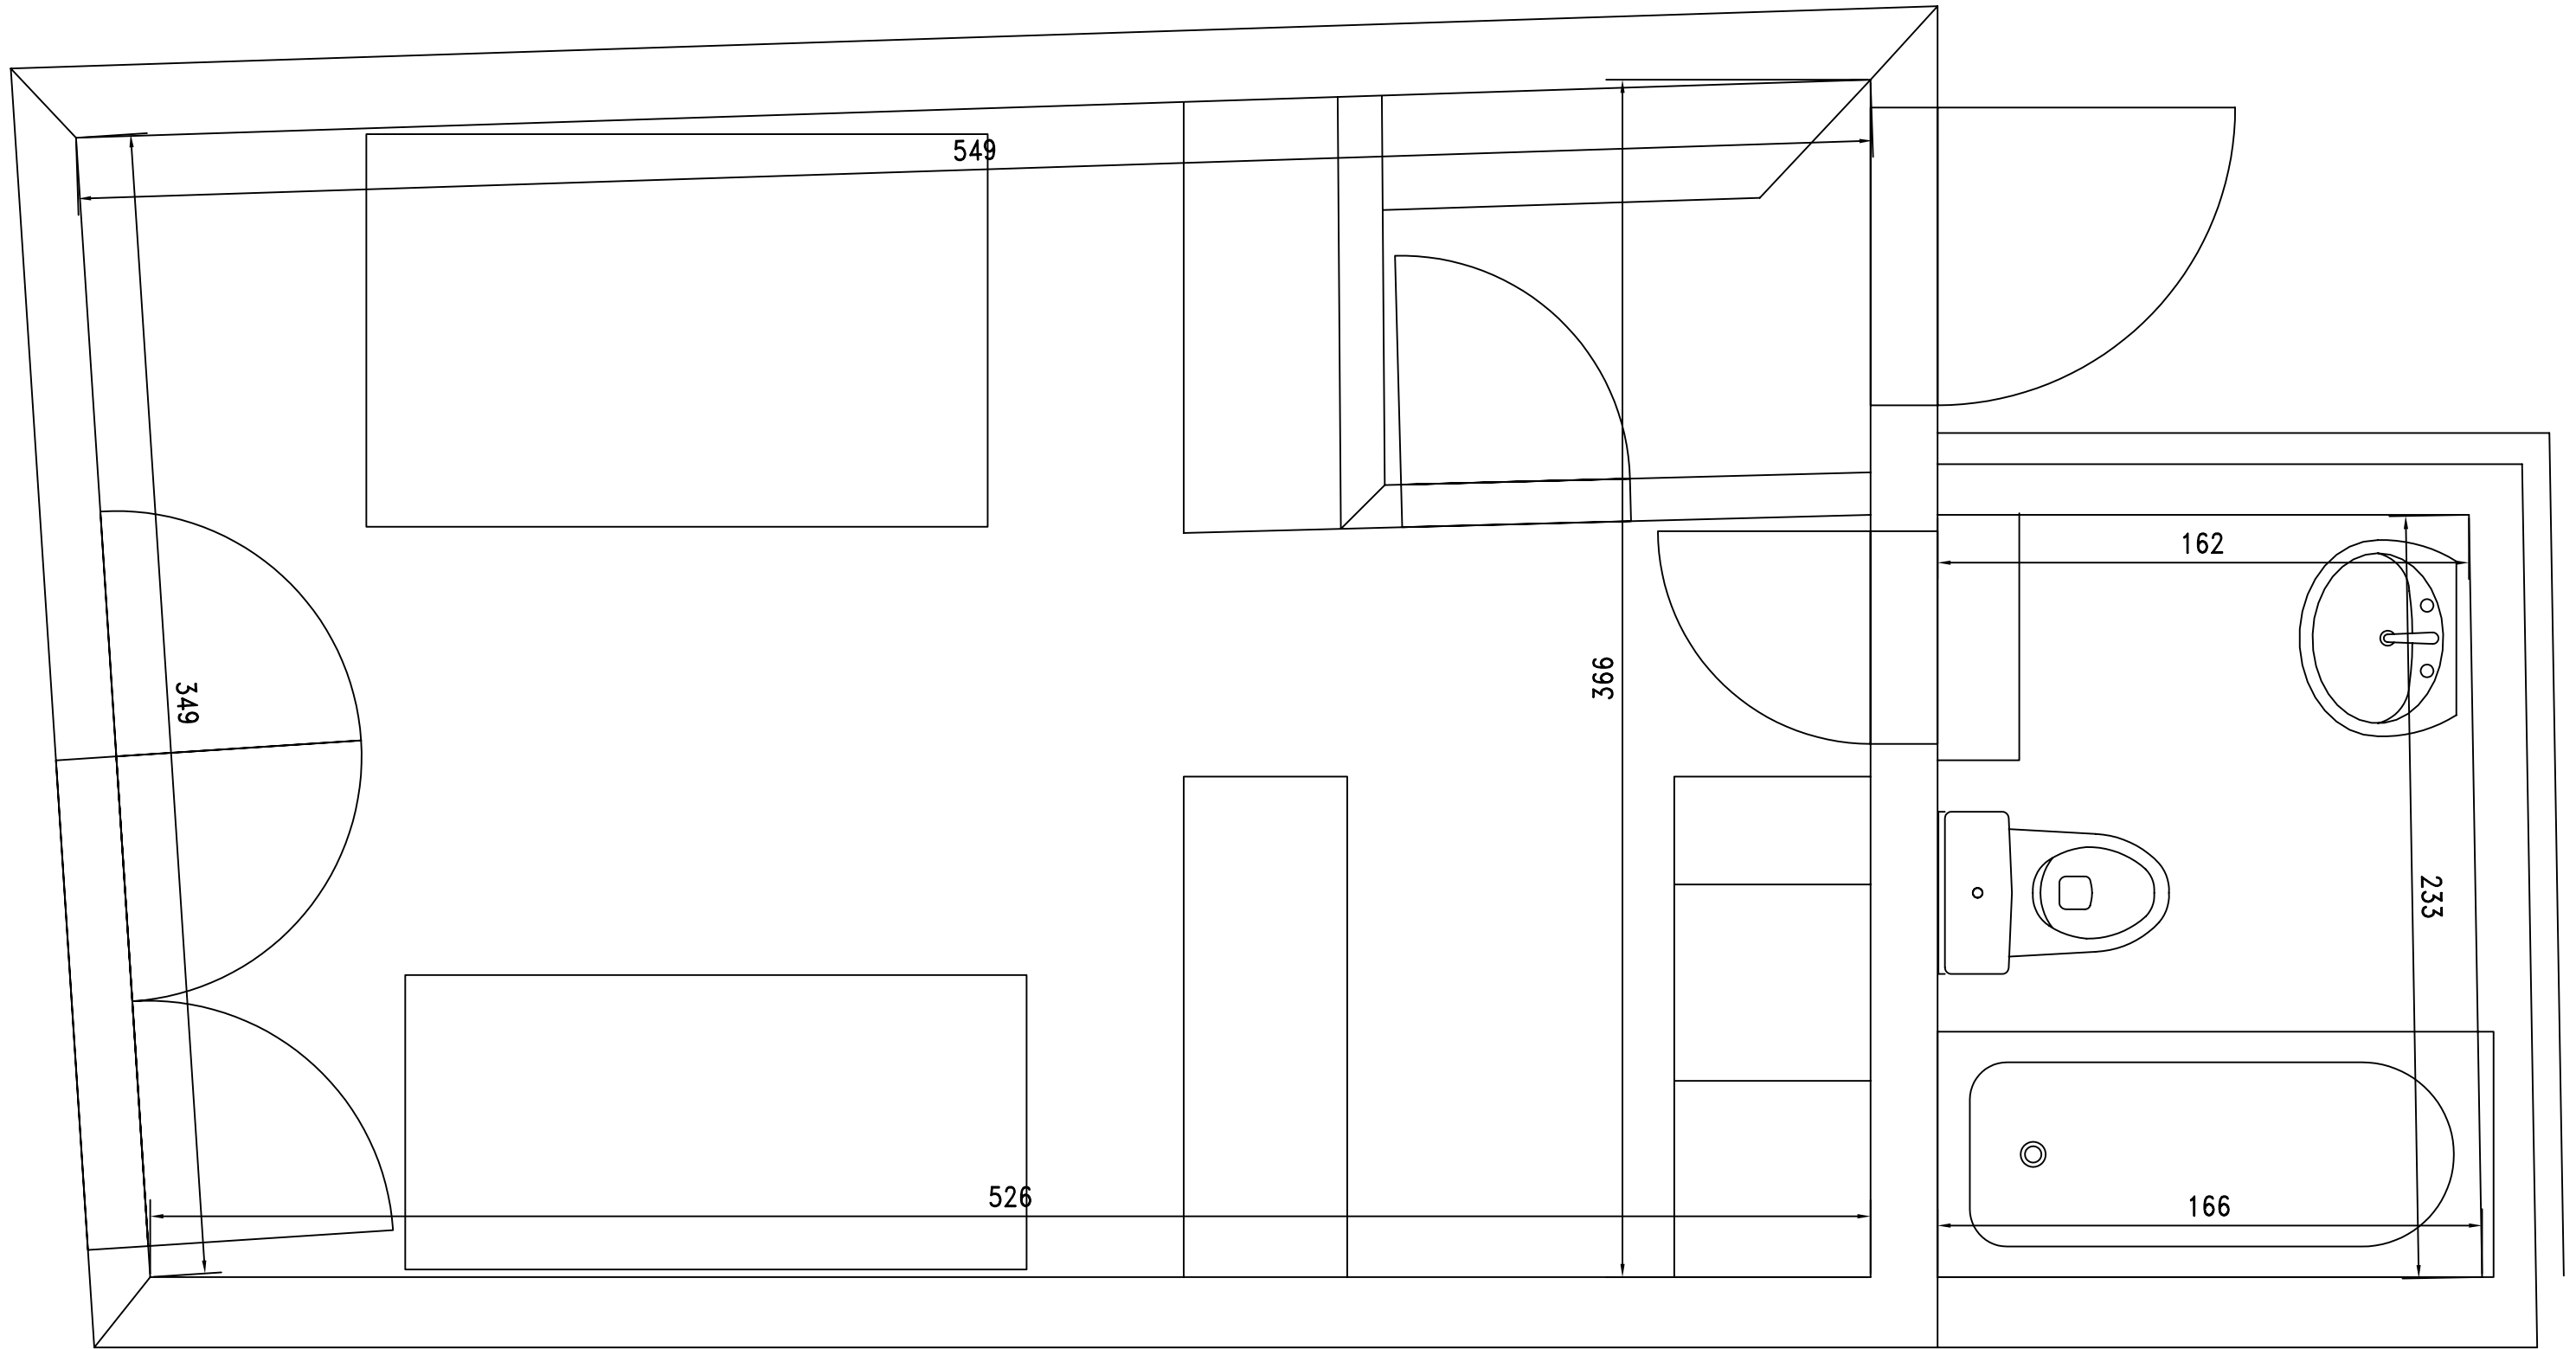

**APPARTEMENT 1 - 1e ETAGE**  
**échelle 1:50e**

**APPARTEMENT 1 - 2e ETAGE**  
**échelle 1:50e**

**Combles**

**Balcon**

**CHAMBRE 1**

**CHAMBRE 2**

**Douche**  
**W.C.**

**Combles**

**APPARTEMENT 2**  
**échelle 1:50e**

**APPARTEMENT 3 - STUDIO**  
**échelle 1:50e**

**CAVE  
Local  
Technique**

**CAVE  
Rangements**

**Entrée**

**PLACES DE PARKING**

**CAVE - LOCAL TECHNIQUE  
échelle 1:50e**

СТРАДА (ЛЯТНА КУХНЯ) - 30 кв.м.  
ПМ. 61813.32.Р6.2