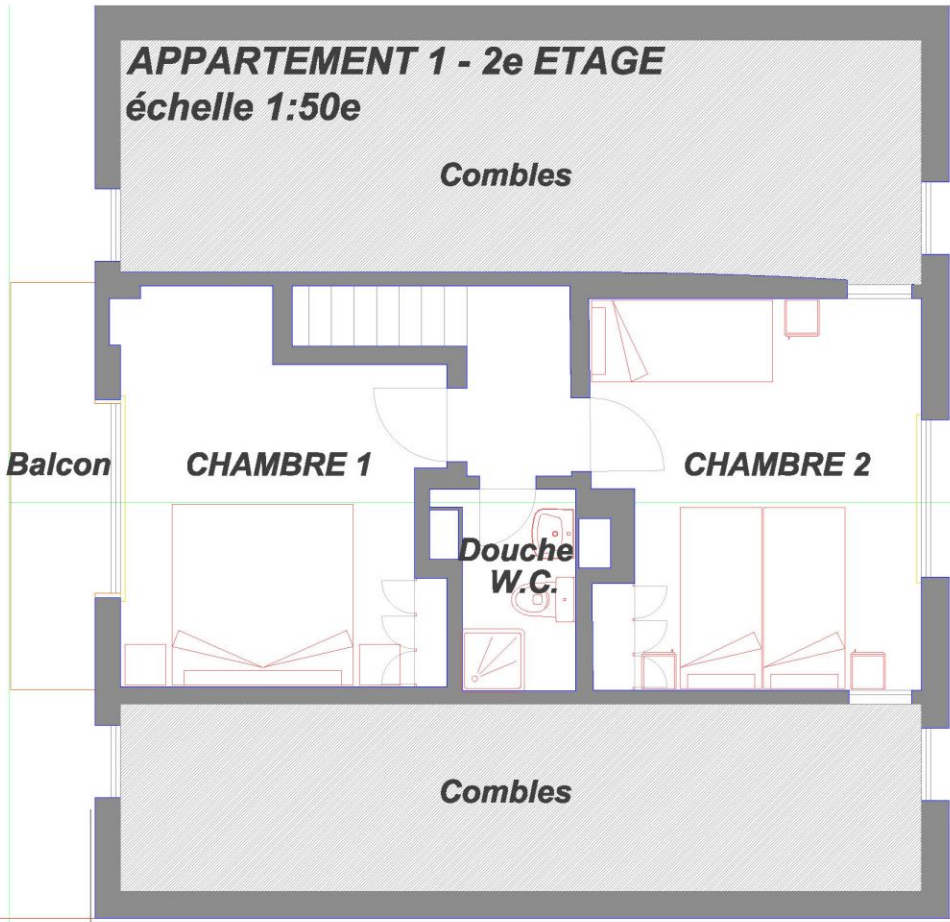

**APPARTEMENT 1 - 1e ETAGE**  
**échelle 1:50e**

**APPARTEMENT 1 - 2e ETAGE**  
**échelle 1:50e**

**Combles**

**Balcon**

**CHAMBRE 1**

**CHAMBRE 2**

**Douche**  
**W.C.**

**Combles**

**APPARTEMENT 2**  
**échelle 1:50e**

**APPARTEMENT 3 - STUDIO**  
**échelle 1:50e**

**CAVE  
Local  
Technique**

**CAVE  
Rangements**

**Entrée**

**PLACES DE PARKING**

**CAVE - LOCAL TECHNIQUE  
échelle 1:50e**

СТРАДА (ЛЯТНА КУХНЯ) - 30 кв.м.  
ПМ. 61813.32.Р6.2