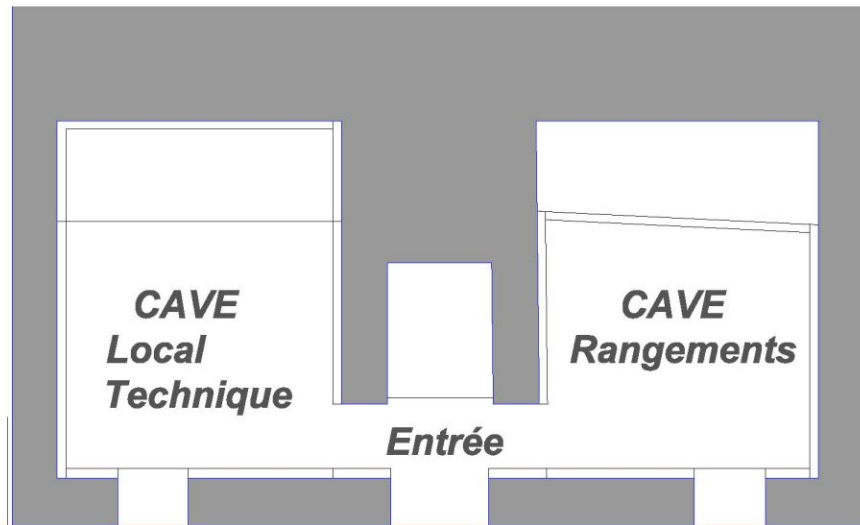

**APPARTEMENT 1 - 1e ETAGE**  
**échelle 1:50e**

**APPARTEMENT 1 - 2e ETAGE**  
**échelle 1:50e**

**Combles**

**Balcon**

**CHAMBRE 1**

**CHAMBRE 2**

**Douche**  
**W.C.**

**Combles**

**APPARTEMENT 2**  
**échelle 1:50e**

**APPARTEMENT 3 - STUDIO**  
**échelle 1:50e**

**CAVE  
Local  
Technique**

**CAVE  
Rangements**

**Entrée**

**PLACES DE PARKING**

**CAVE - LOCAL TECHNIQUE  
échelle 1:50e**

СТРАДА (ЛЯТНА КУХНЯ) - 30 кв.м.  
ПМ. 61813.32.Р6.2