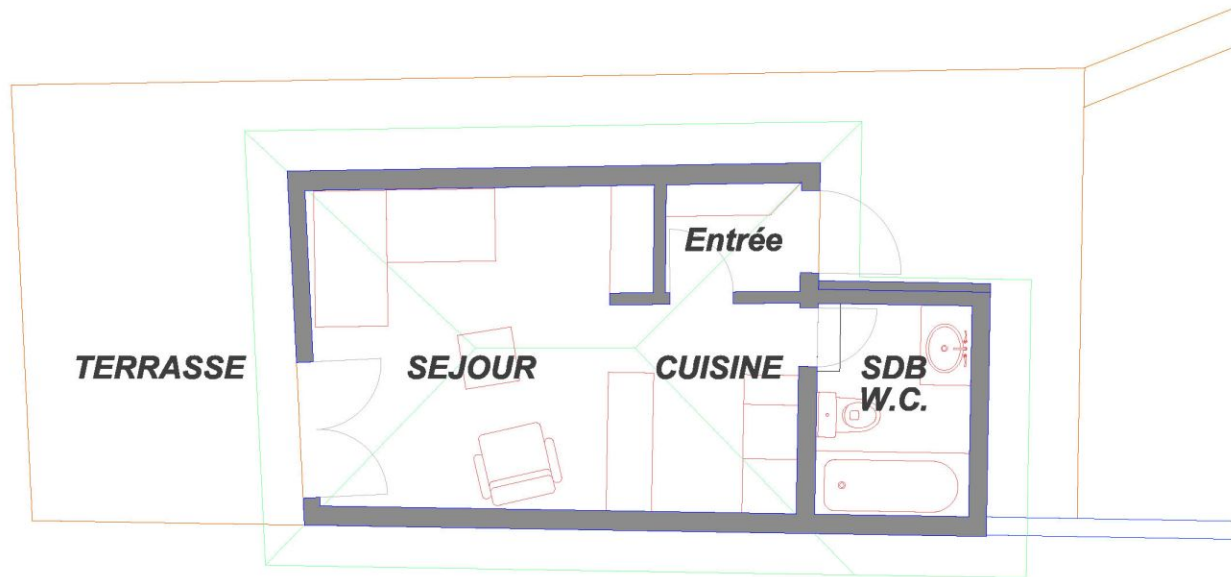

**APPARTEMENT 1 - 1e ETAGE**  
**échelle 1:50e**

**APPARTEMENT 1 - 2e ETAGE**  
**échelle 1:50e**

**Combles**

**Balcon**

**CHAMBRE 1**

**CHAMBRE 2**

**Douche**  
**W.C.**

**Combles**

**APPARTEMENT 2**  
**échelle 1:50e**

**APPARTEMENT 3 - STUDIO**  
**échelle 1:50e**

**CAVE  
Local  
Technique**

**CAVE  
Rangements**

**Entrée**

**PLACES DE PARKING**

**CAVE - LOCAL TECHNIQUE  
échelle 1:50e**

СТРАДА (ЛЯТНА КУХНЯ) - 30 кв.м.  
ПМ. 61813.32.Р6.2