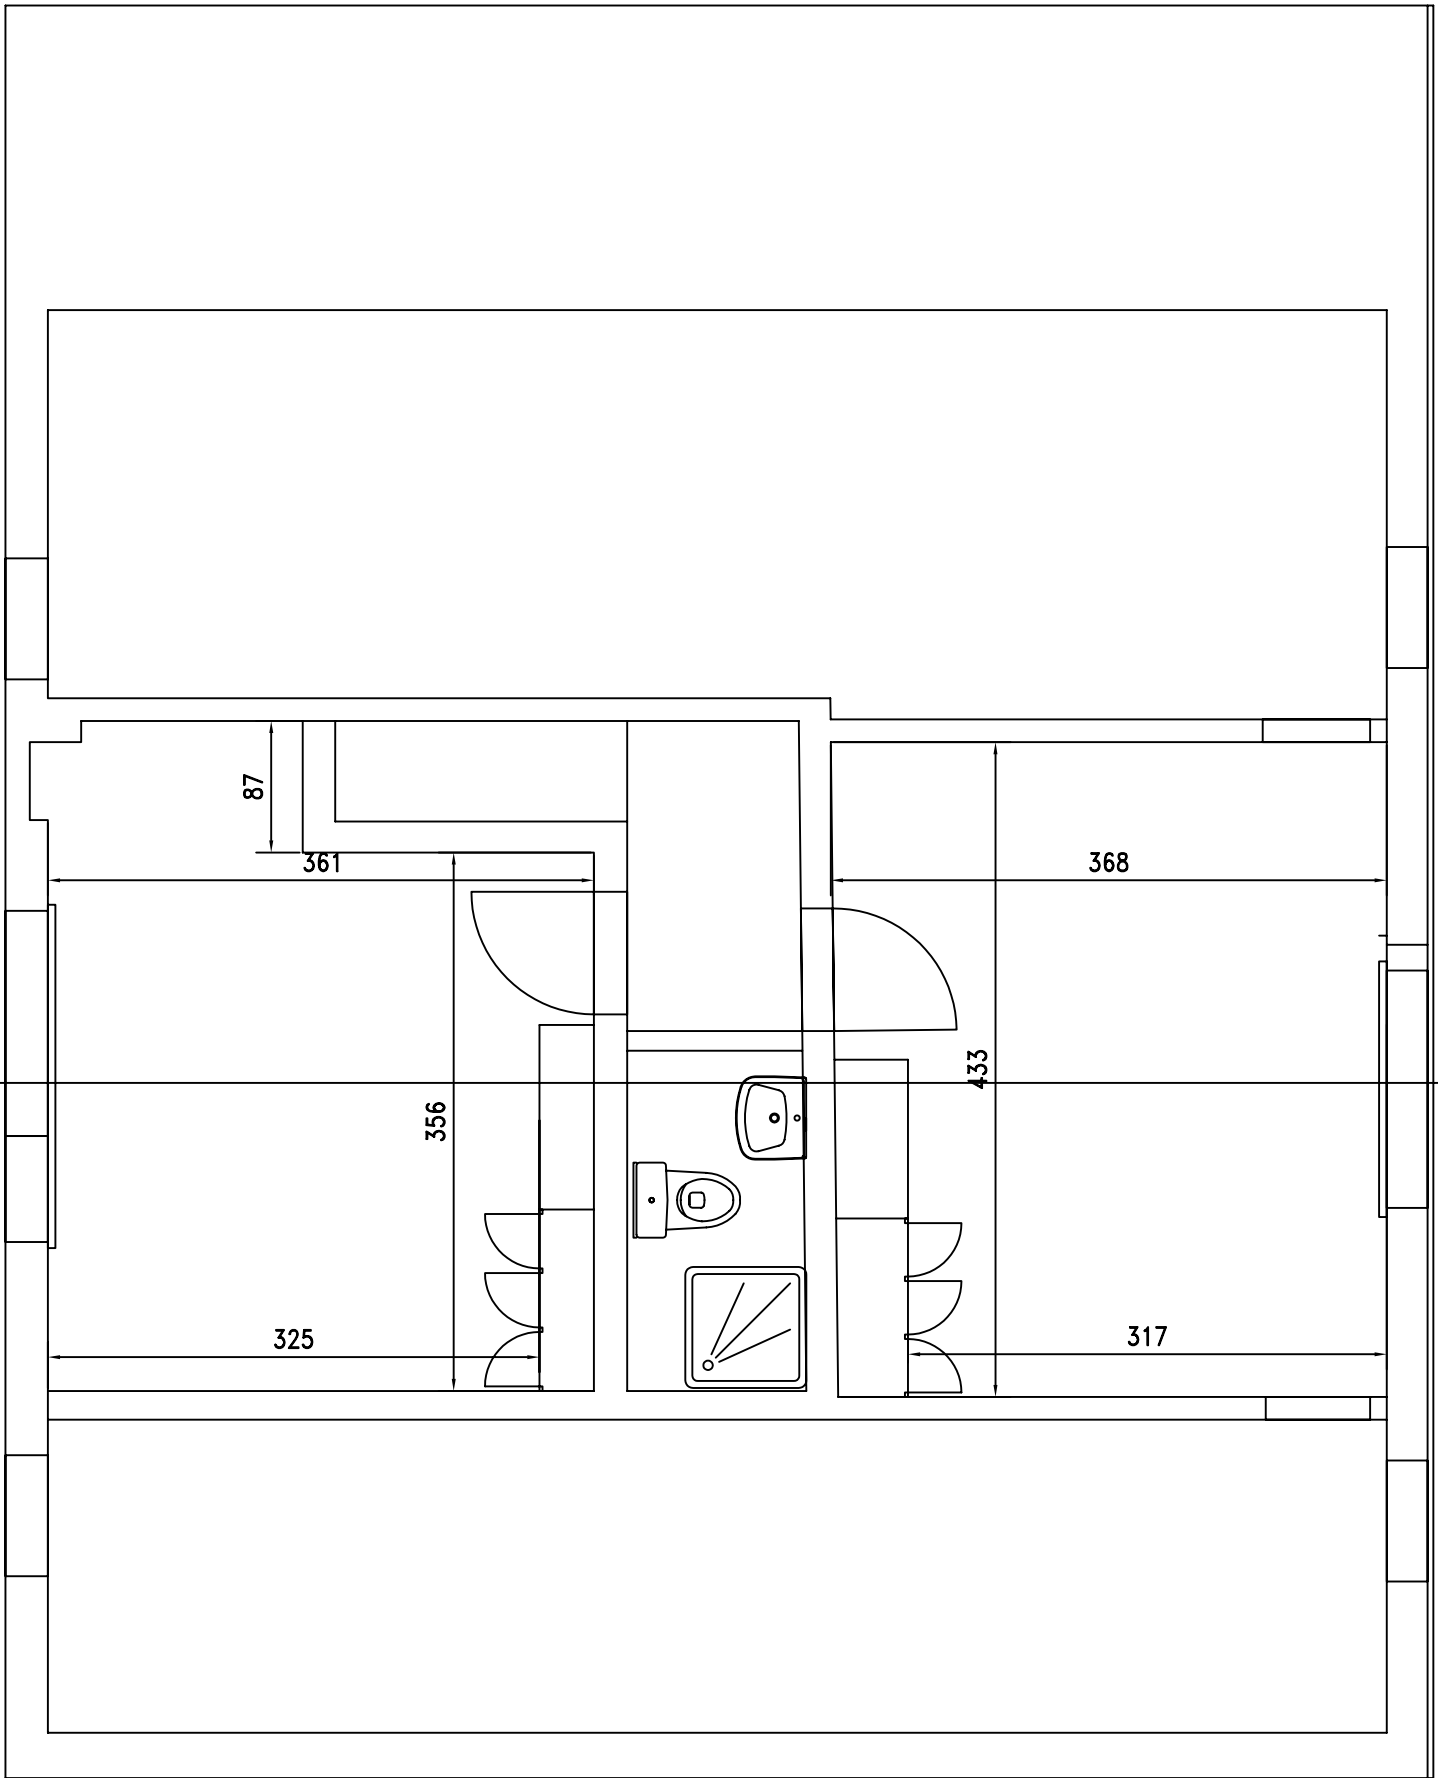

**APPARTEMENT 1 - 1e ETAGE**  
**échelle 1:50e**

**APPARTEMENT 1 - 2e ETAGE**  
**échelle 1:50e**

**Combles**

**Balcon**

**CHAMBRE 1**

**CHAMBRE 2**

**Douche**  
**W.C.**

**Combles**

**APPARTEMENT 2**  
**échelle 1:50e**

**APPARTEMENT 3 - STUDIO**  
**échelle 1:50e**

**CAVE  
Local  
Technique**

**CAVE  
Rangements**

**Entrée**

**PLACES DE PARKING**

**CAVE - LOCAL TECHNIQUE  
échelle 1:50e**

СТРАДА (ЛЯТНА КУХНЯ) - 30 кв.м.  
ПМ. 61813.32.Р6.2